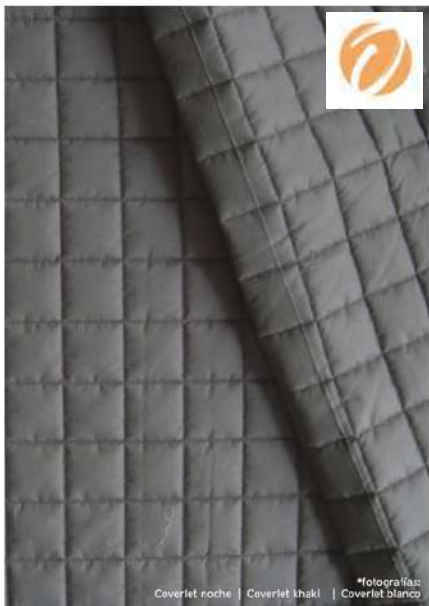

crudo

noche

bruma

blanco

*fotografías:
Coverlet lino blanco

*fotografías:
Coverlet noche | Coverlet khaki | Coverlet blanco

coverlet ▶ astro

*King Size 3.00 x 2.70 mts
*Mat|Queen 2.40 x 2.70 mts
*Individual 2.00 x 2.70 mts